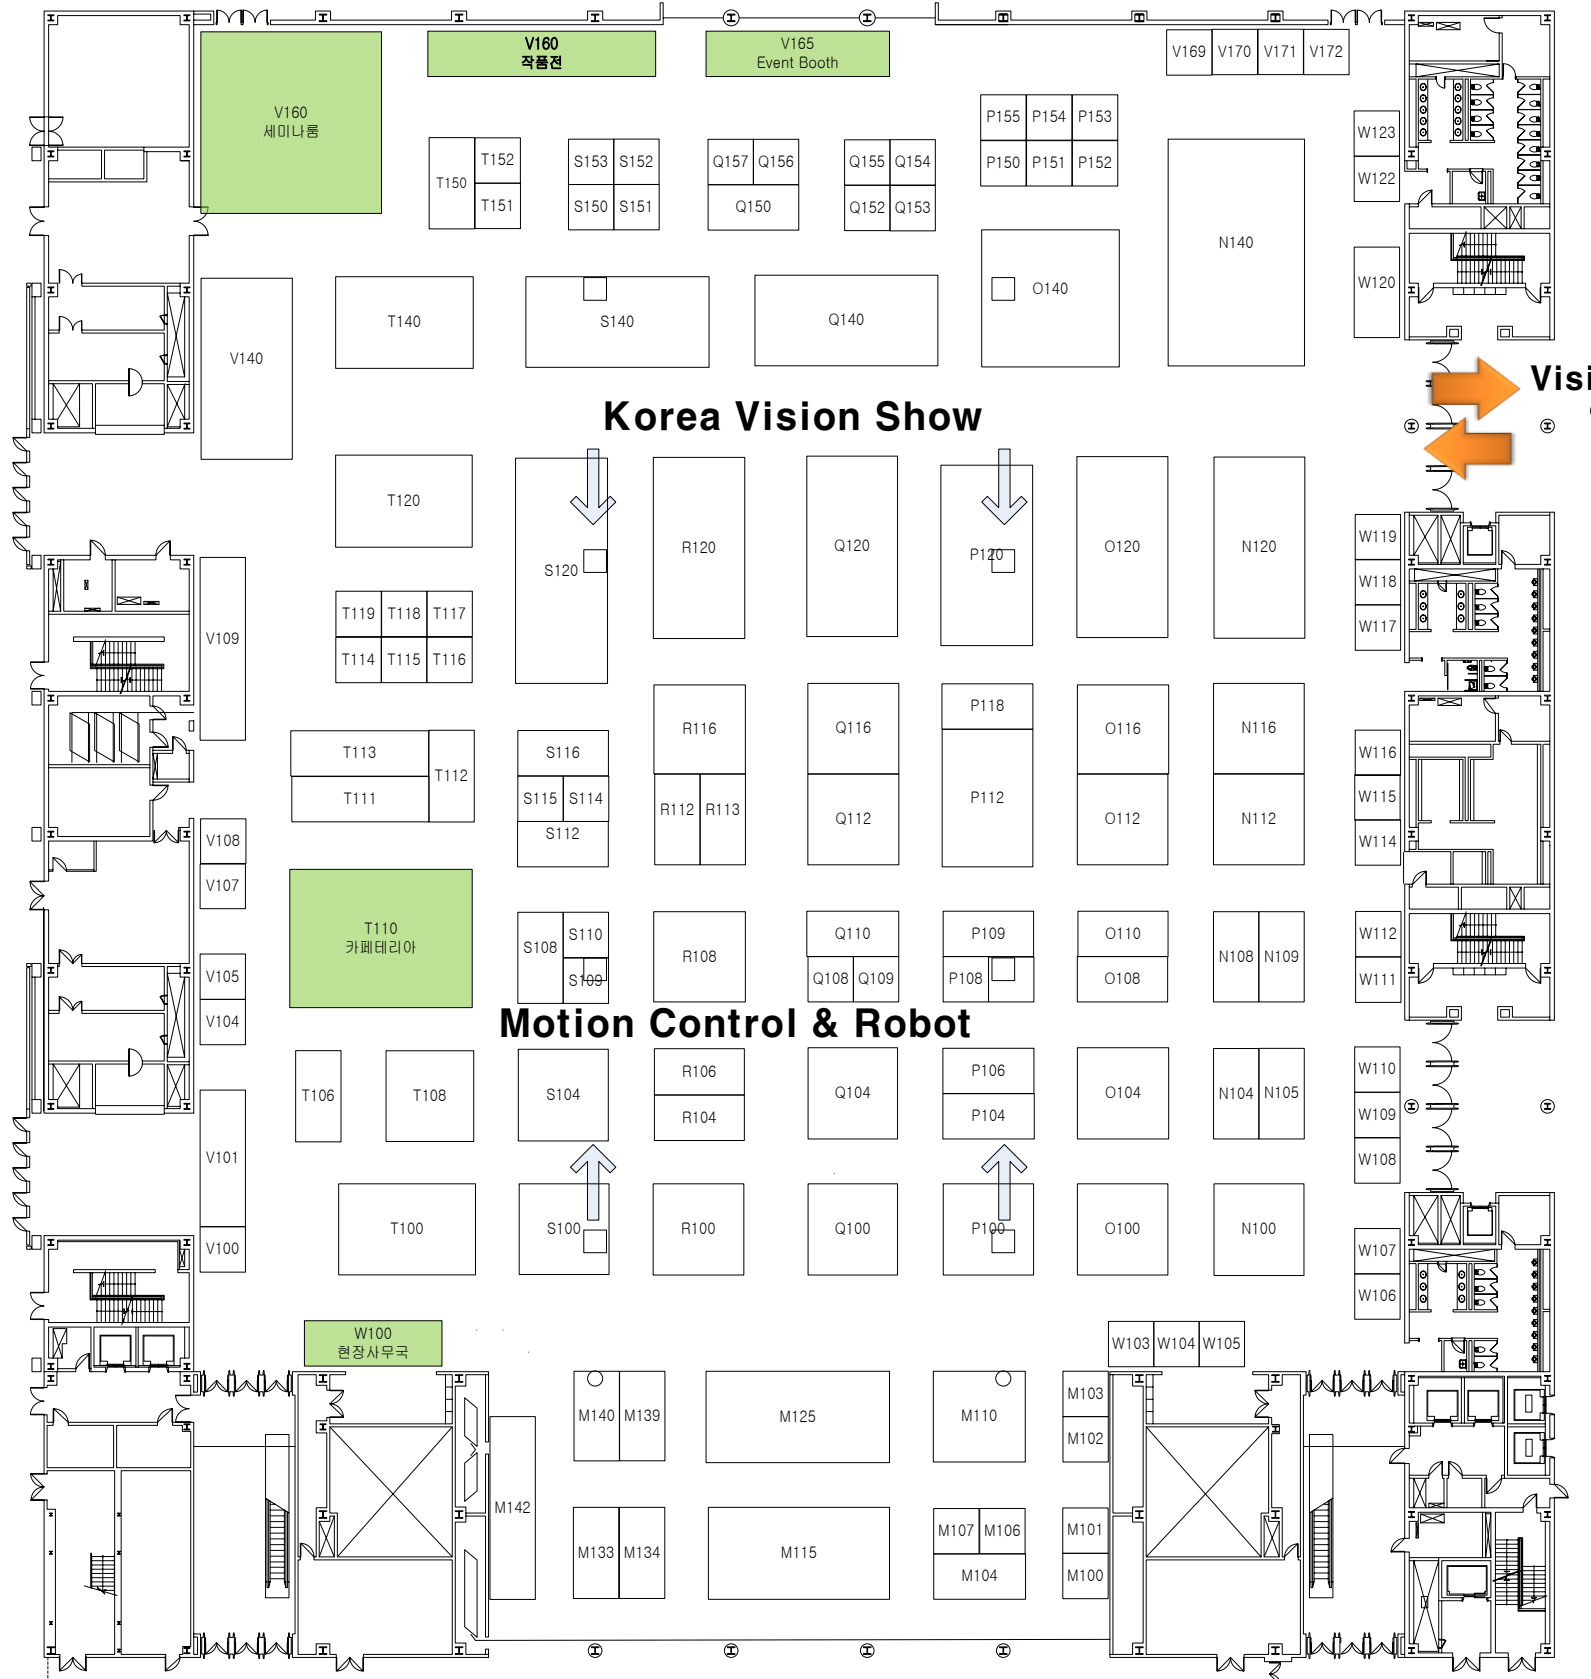

Automation World 2018 부스 배치도

aimex Korea Vision Show

Hall A, B (1층)

B홀

A홀

- 기동 : 1.3m(w) * 1.3m(H)
- ➔ 소화전 표시(부스시공시 주의)

※ 본 도면을 부스위치 확인을 위한 도면이며, 부스장치 공사 시에는 주최측으로부터 캐드 도면을 수령하시기 바랍니다.
 ※ 본 도면은 참가업체 유치 상황에 따라 부스형태가 변경될 수 있습니다.
 ※ aimex의 입구는 A홀이며, 출구는 B홀입니다.