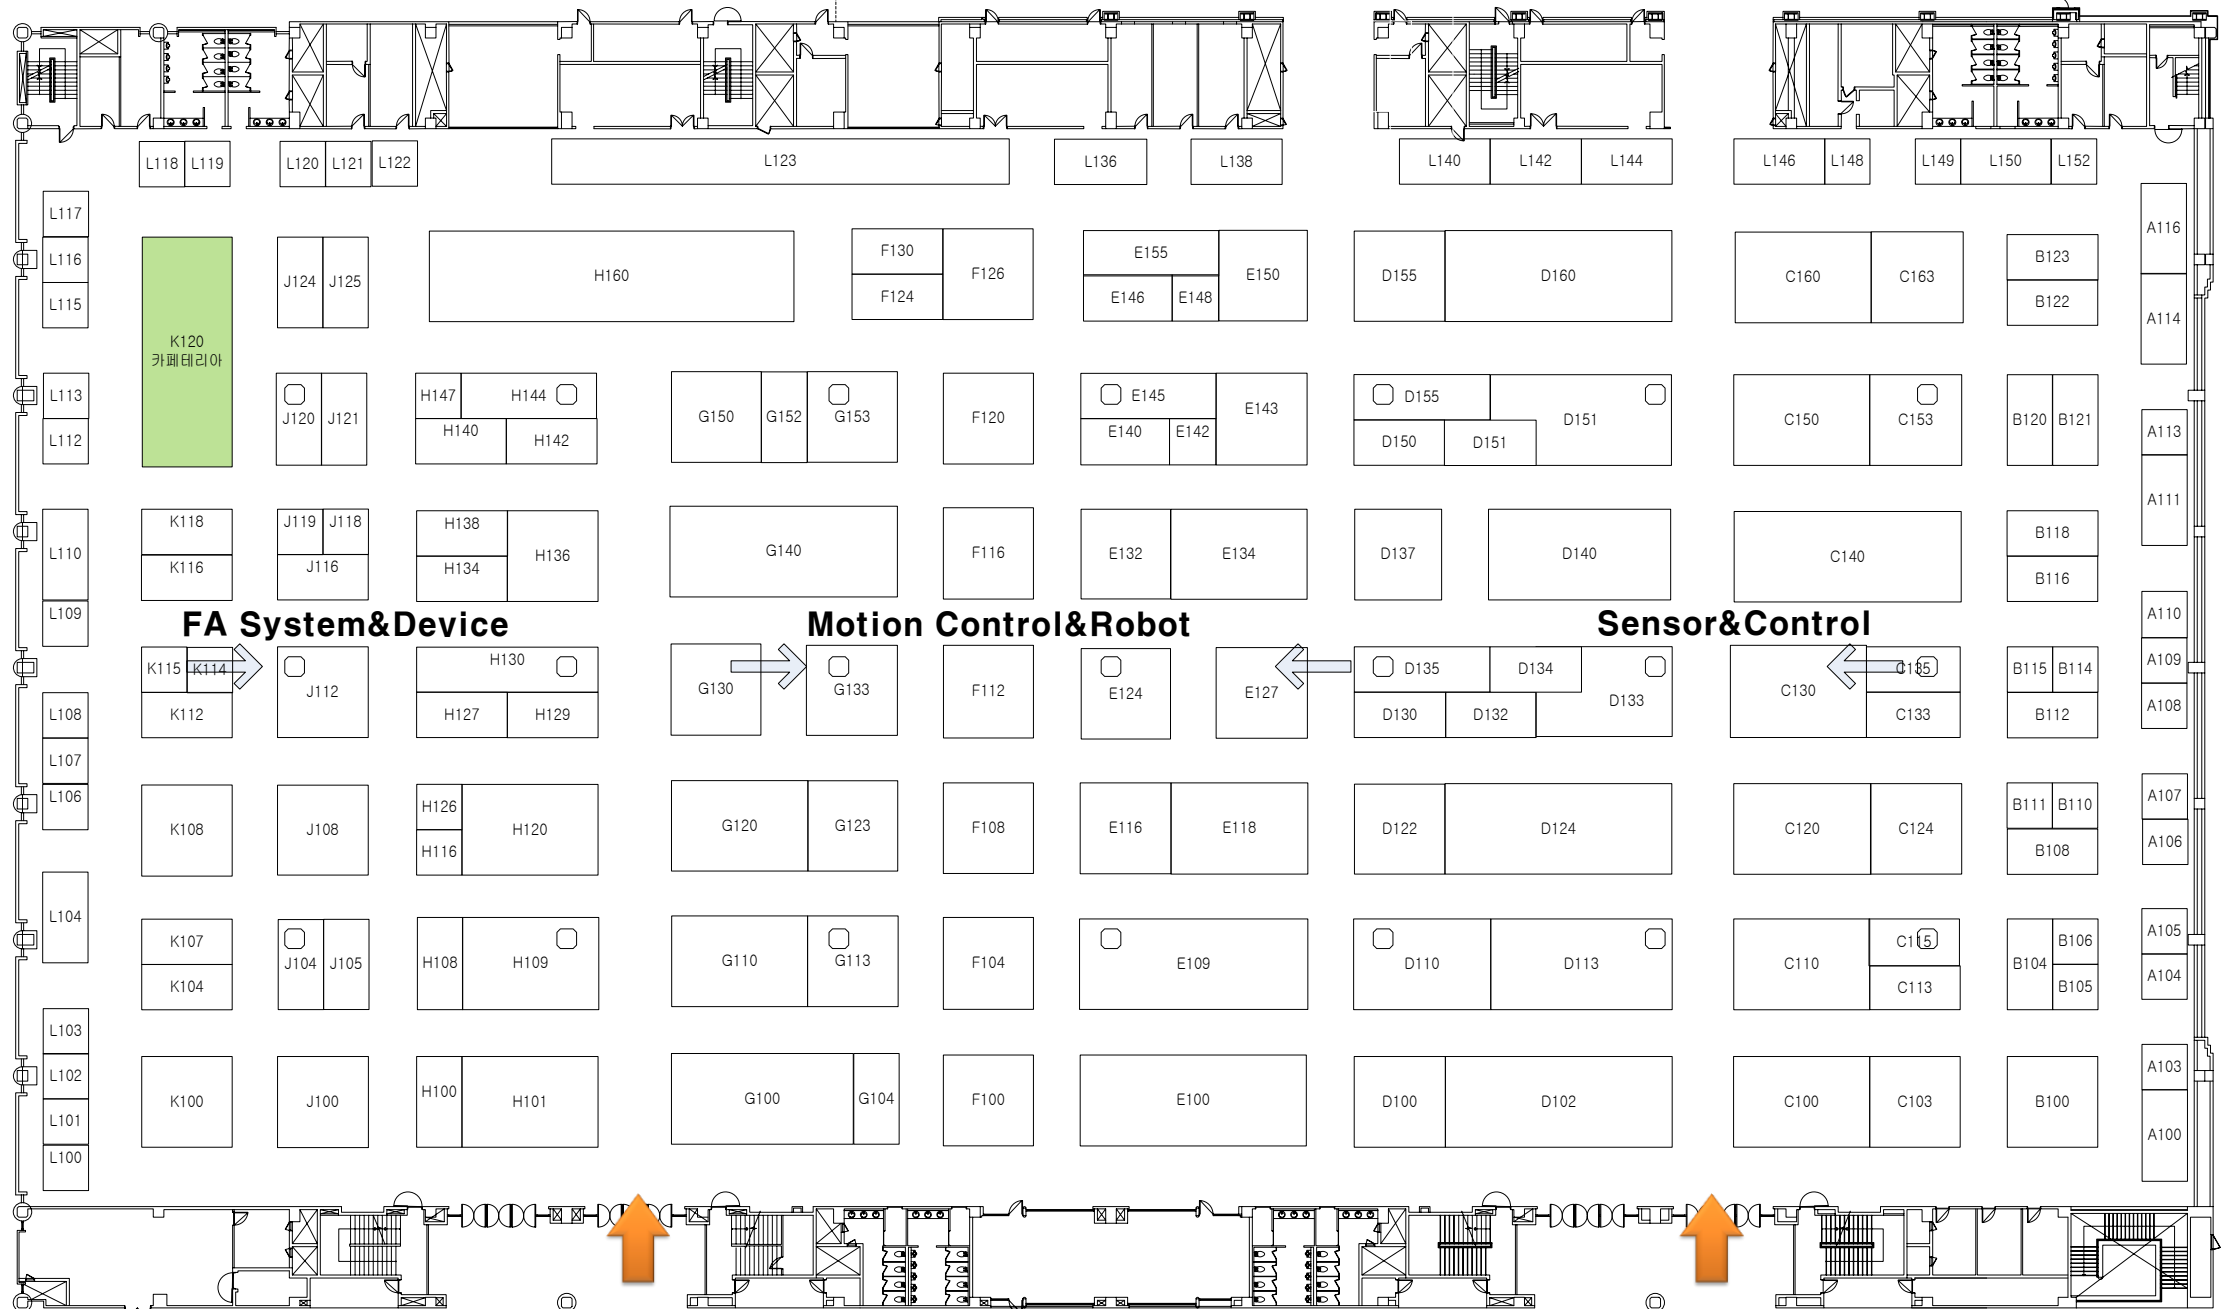

Automation World 2018 부스 배치도

aimex Korea Vision Show

Hall A, B (1층)

B홀

A홀

- 기동 : 1.3m(w) * 1.3m(H)
- ➔ 소화전 표시(부스시공시 주의)

※ 본 도면을 부스위치 확인을 위한 도면이며, 부스장치 공사 시에는 주최측으로부터 캐드 도면을 수령하시기 바랍니다.
 ※ 본 도면은 참가업체 유치 상황에 따라 부스형태가 변경될 수 있습니다.
 ※ aimex의 입구는 A홀이며, 출구는 B홀입니다.