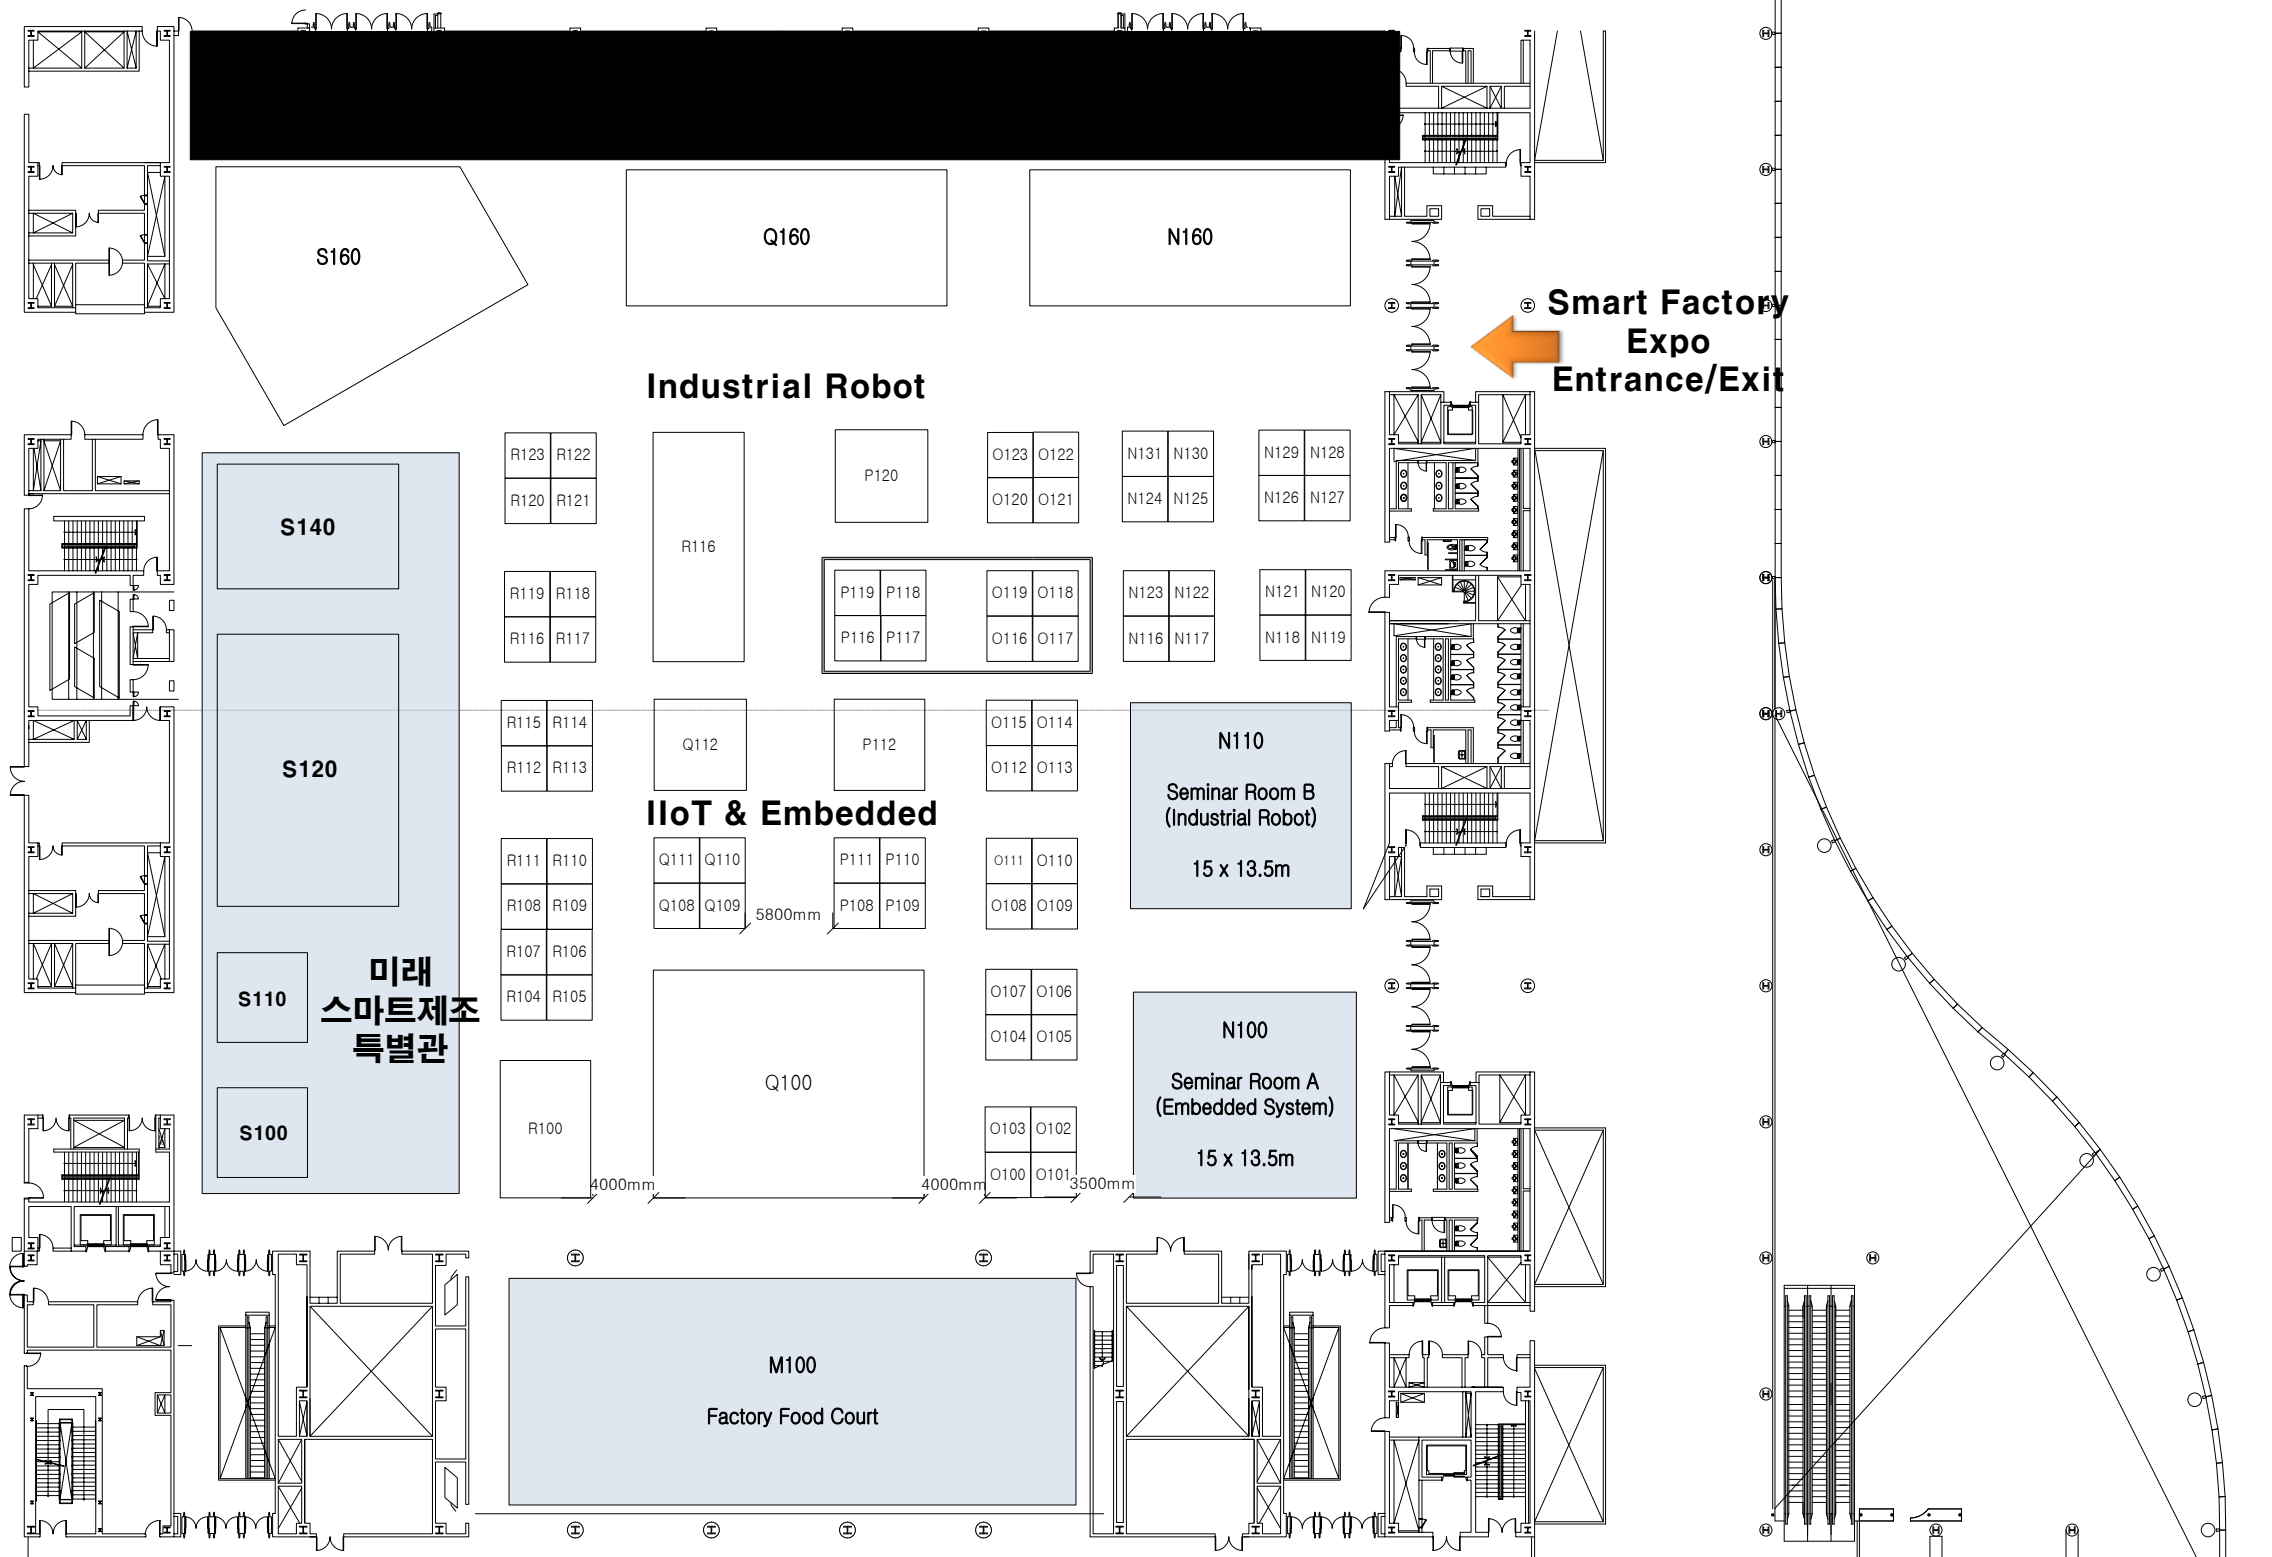

Smart Factory Expo 부스배치도

2019. 3. 27(수) ~ 29(금)
Hall C, D (3층)

D홀

C홀