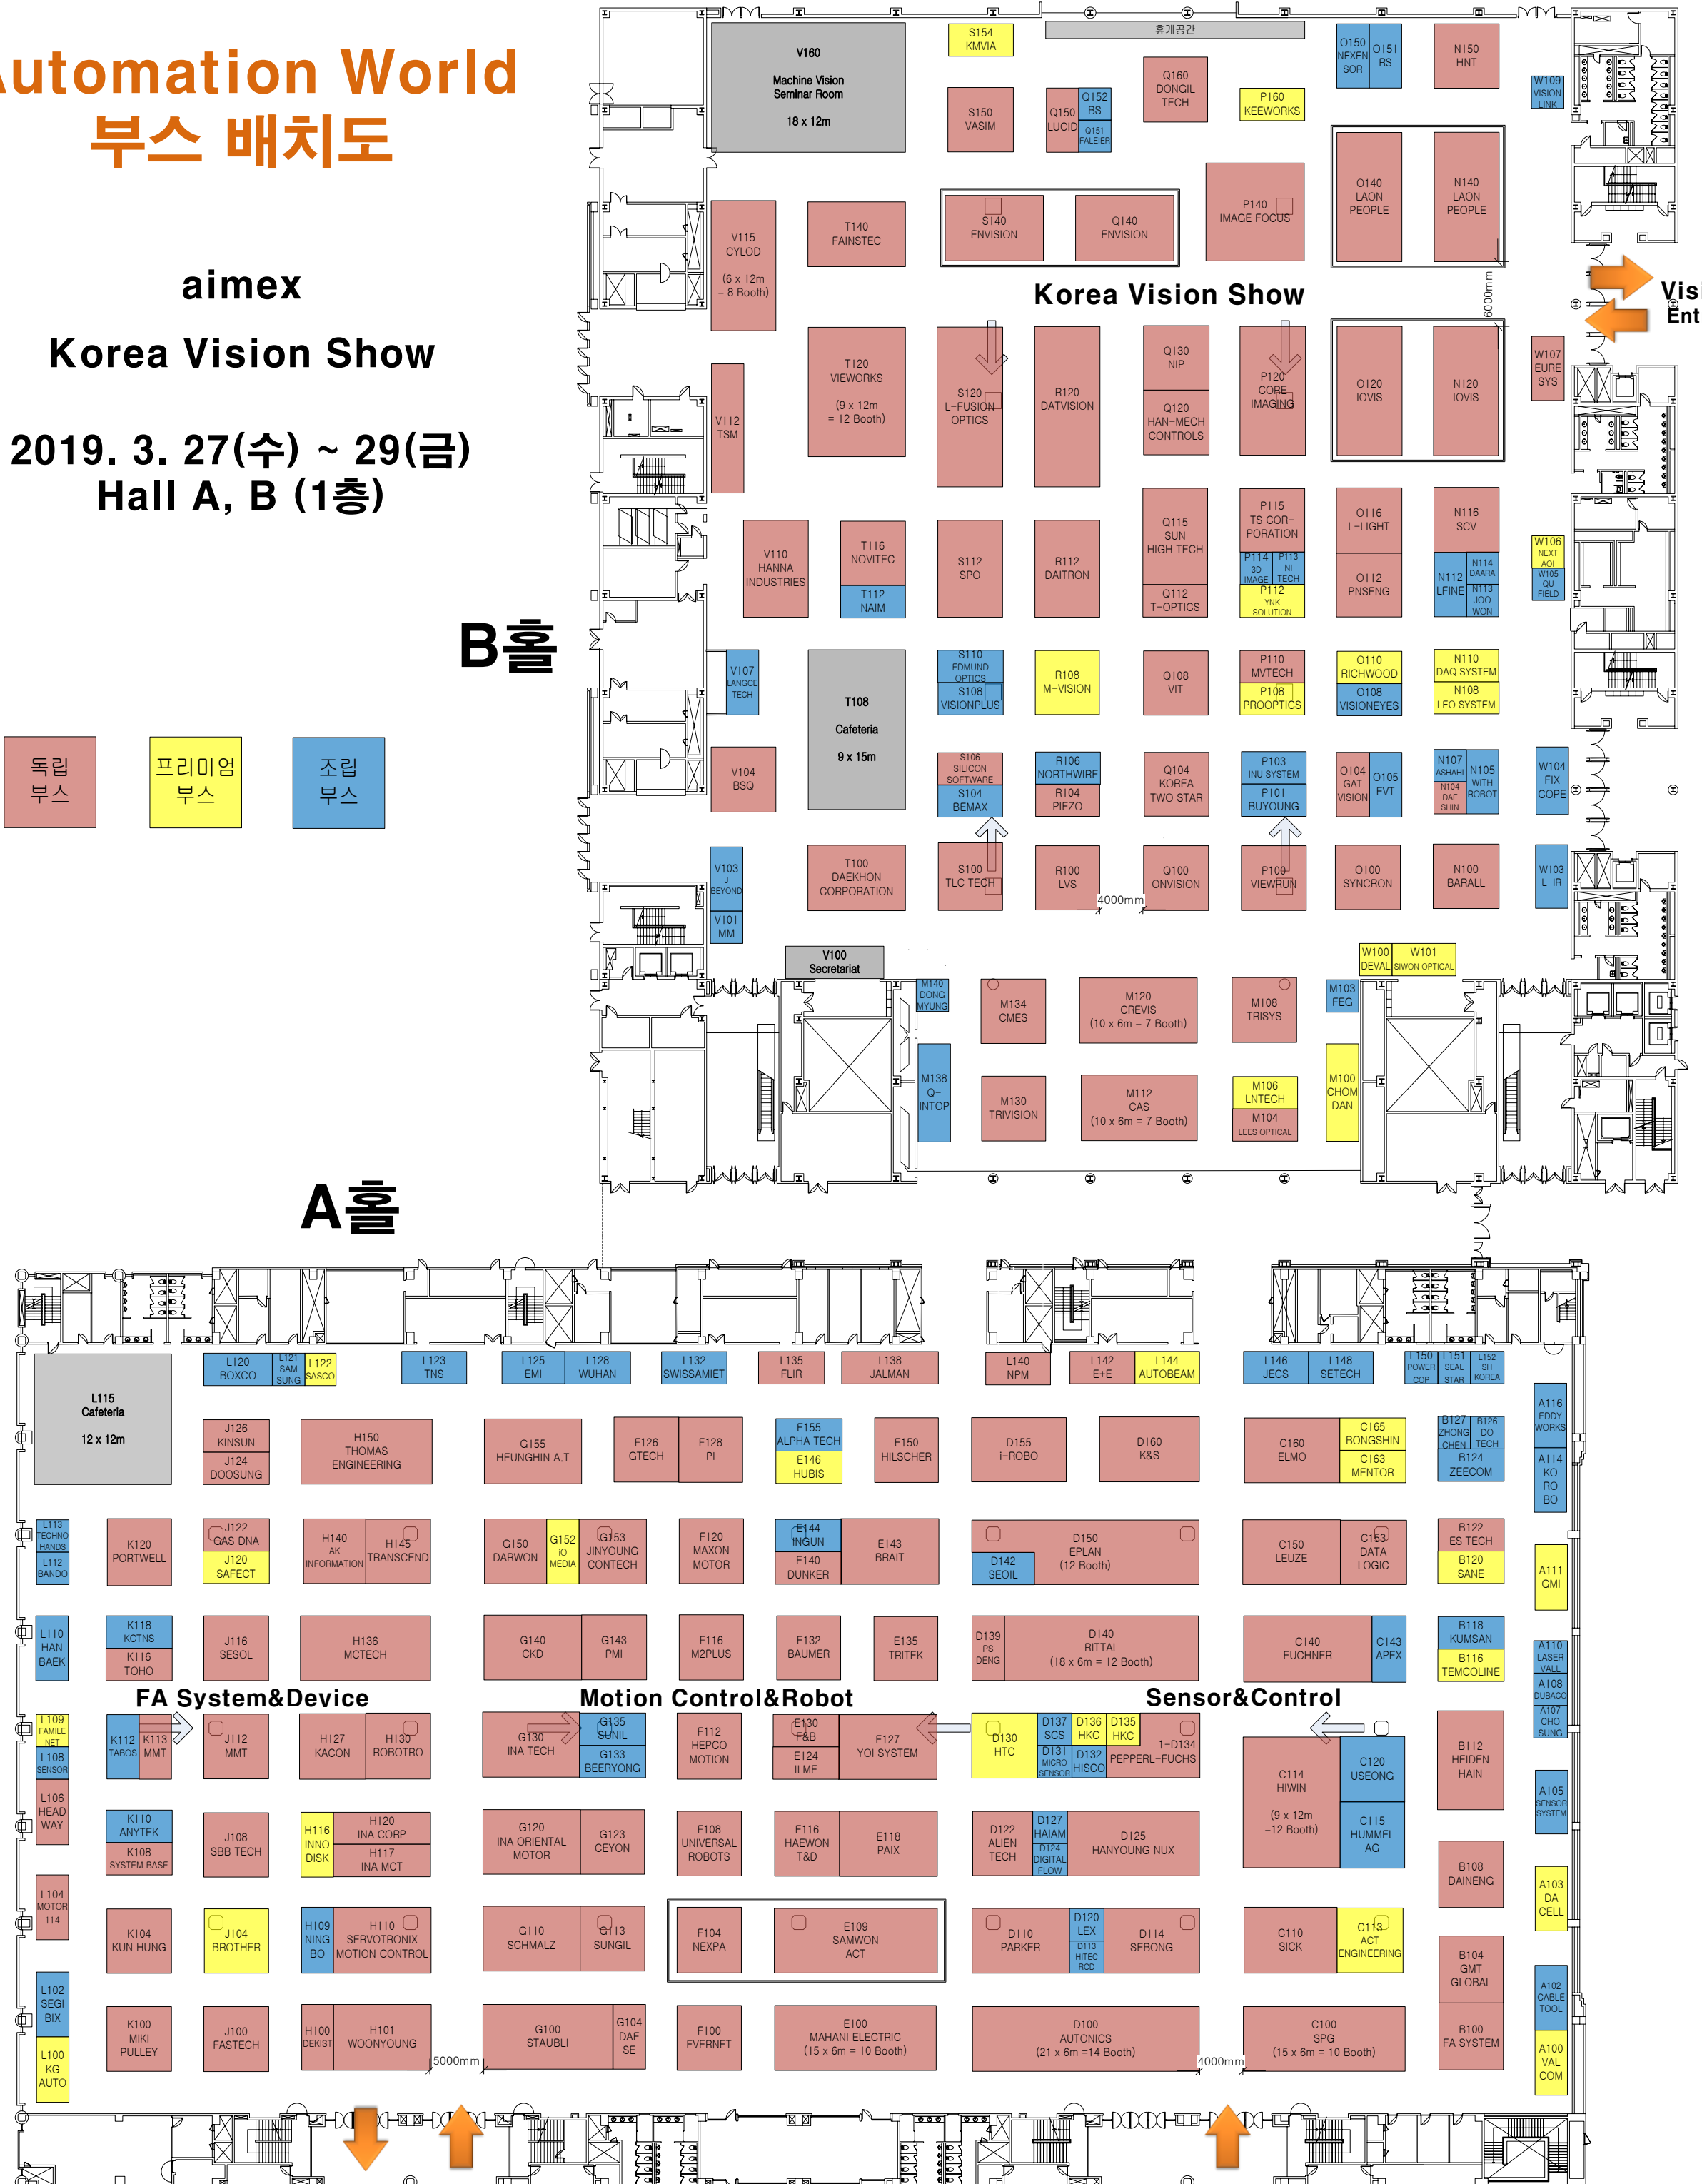

Automation World 부스 배치도

aimex

Korea Vision Show

2019. 3. 27(수) ~ 29(금)
Hall A, B (1층)

독립 부스 프리미엄 부스 조립 부스

Vision Show
Entrance/Exit

A홀

B홀

□ 기둥 : 1.3m(w) * 1.3m(H)
→ 소화전 표시(부스시공시 주의)

aimex
Entrance/Exit

aimex
Entrance

* 본 도면을 부스위치 확인을 위한 도면이며, 부스장치 공사 시에는 주최측으로부터 캐드 도면을 수령하시기 바랍니다.
* 본 도면은 참가업체 유치 상황에 따라 부스형태가 변경될 수 있습니다.
* aimex의 입구는 A홀이며, 출구는 B홀입니다.