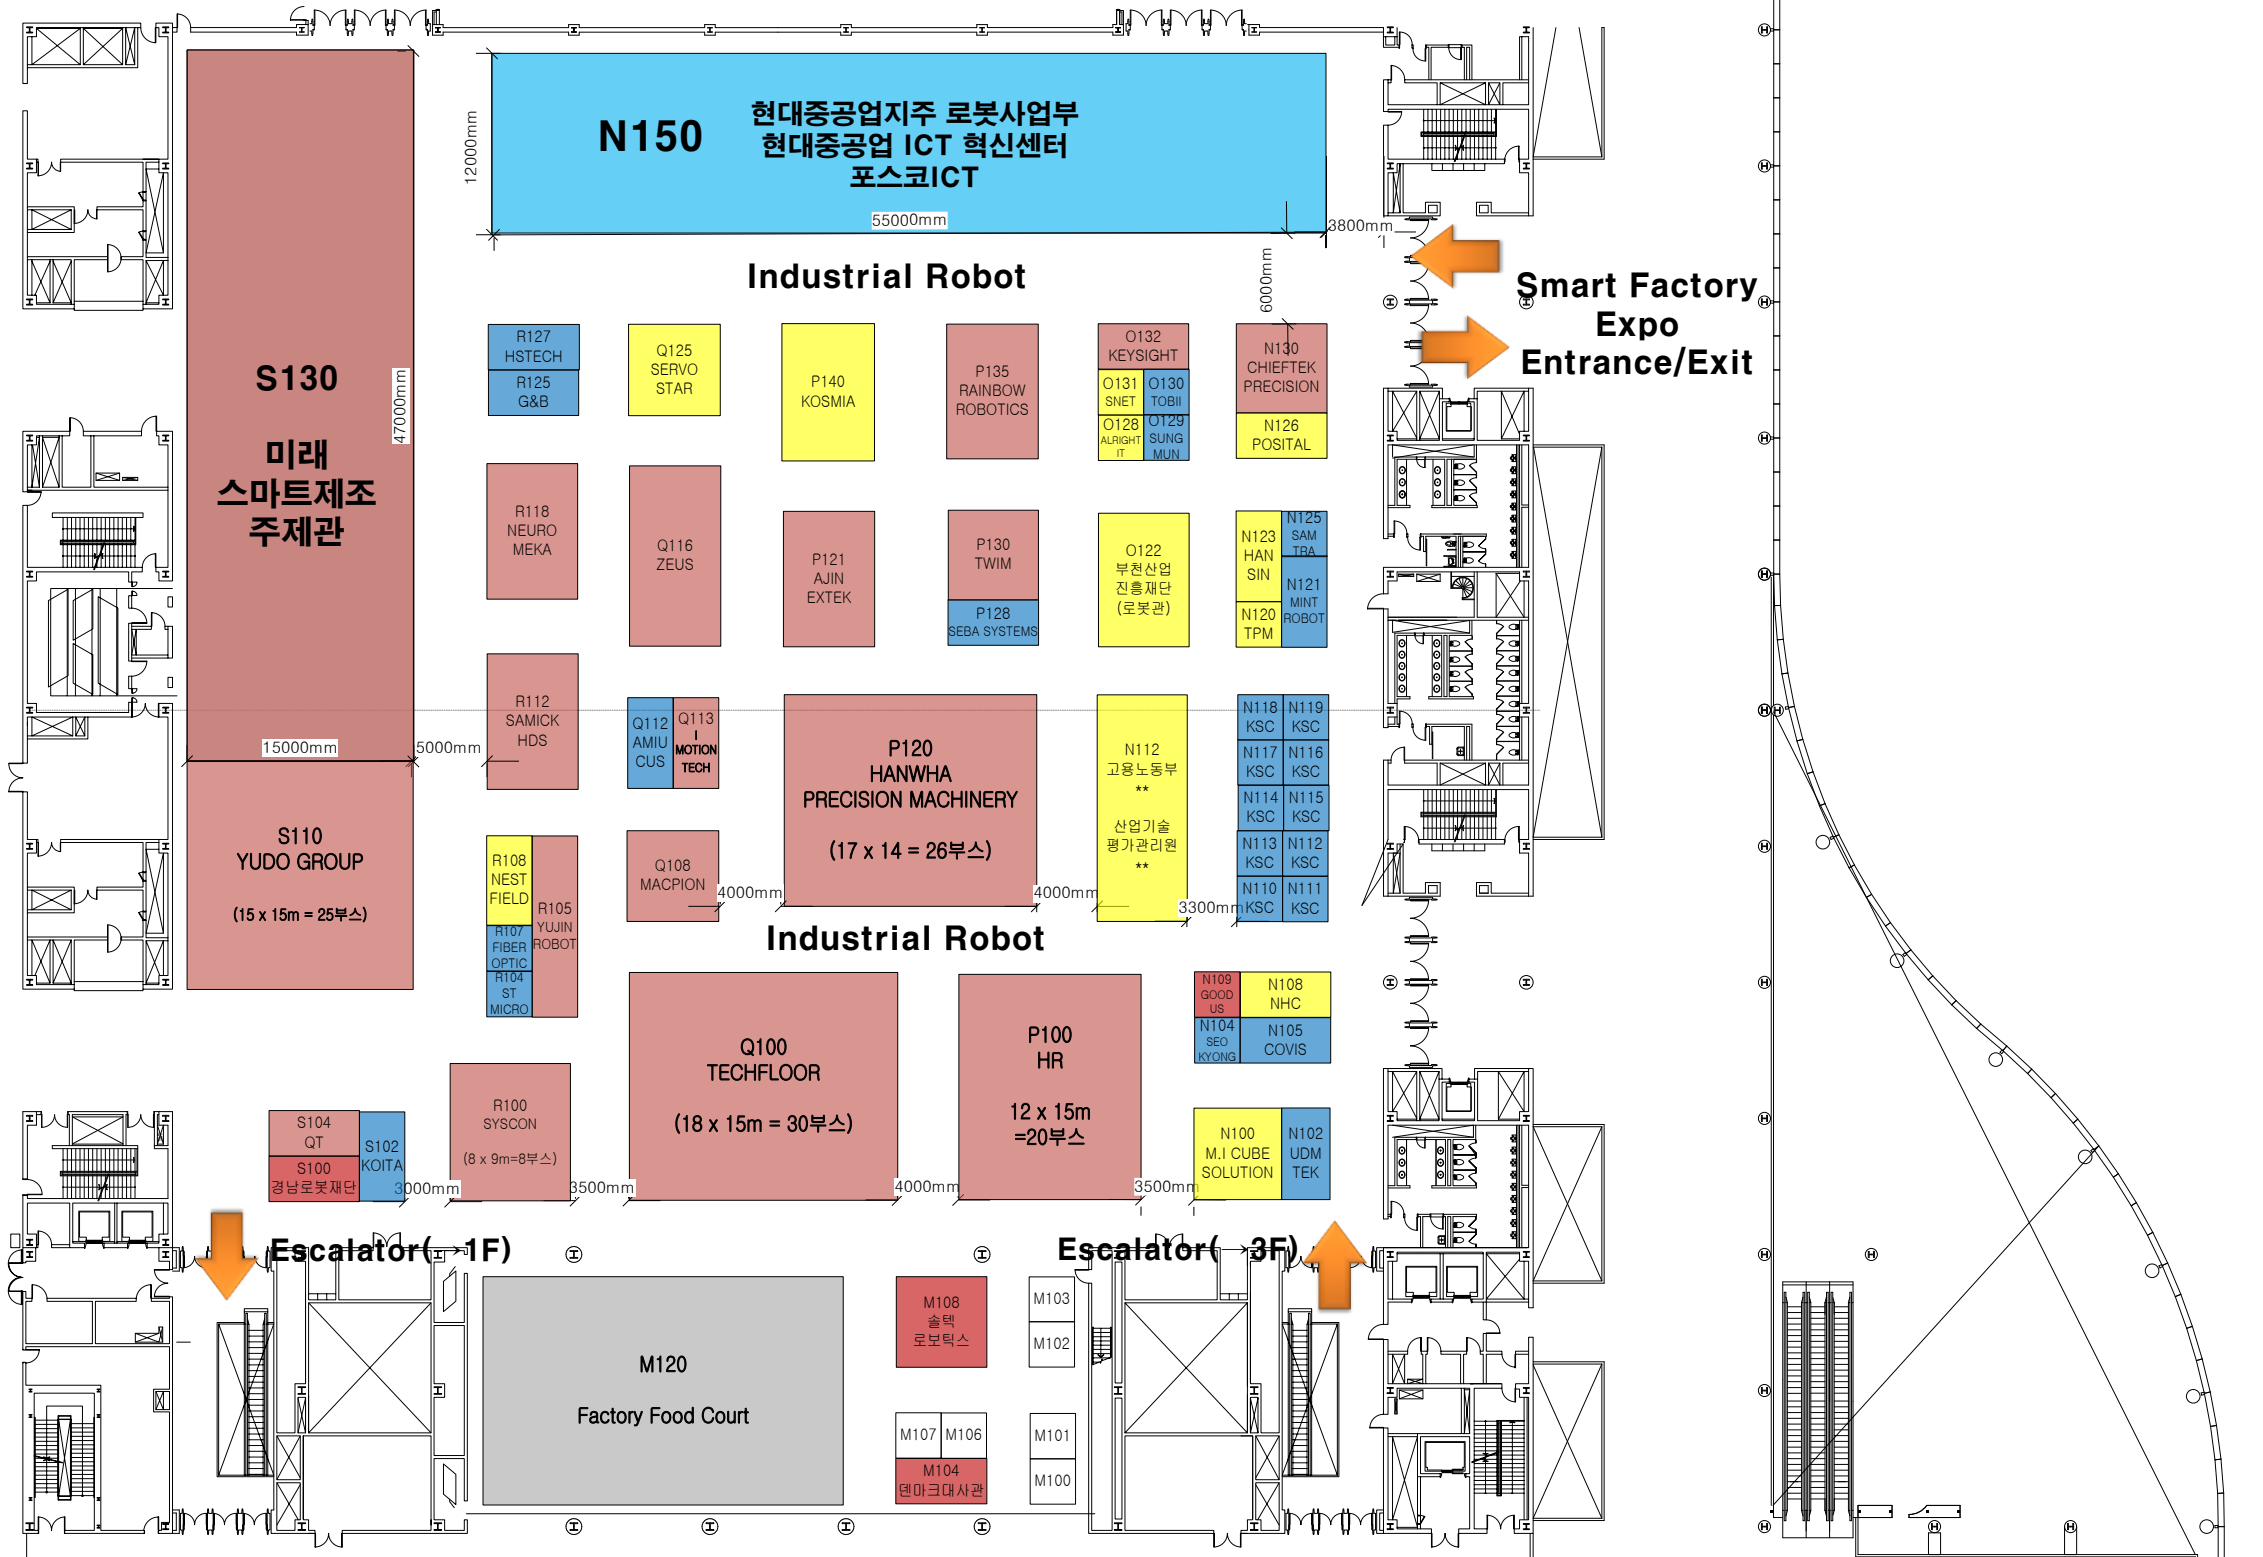

Smart Factory Expo 부스배치도

2019. 3. 27(수) ~ 29(금)
Hall C, D (3층)

D홀

C홀