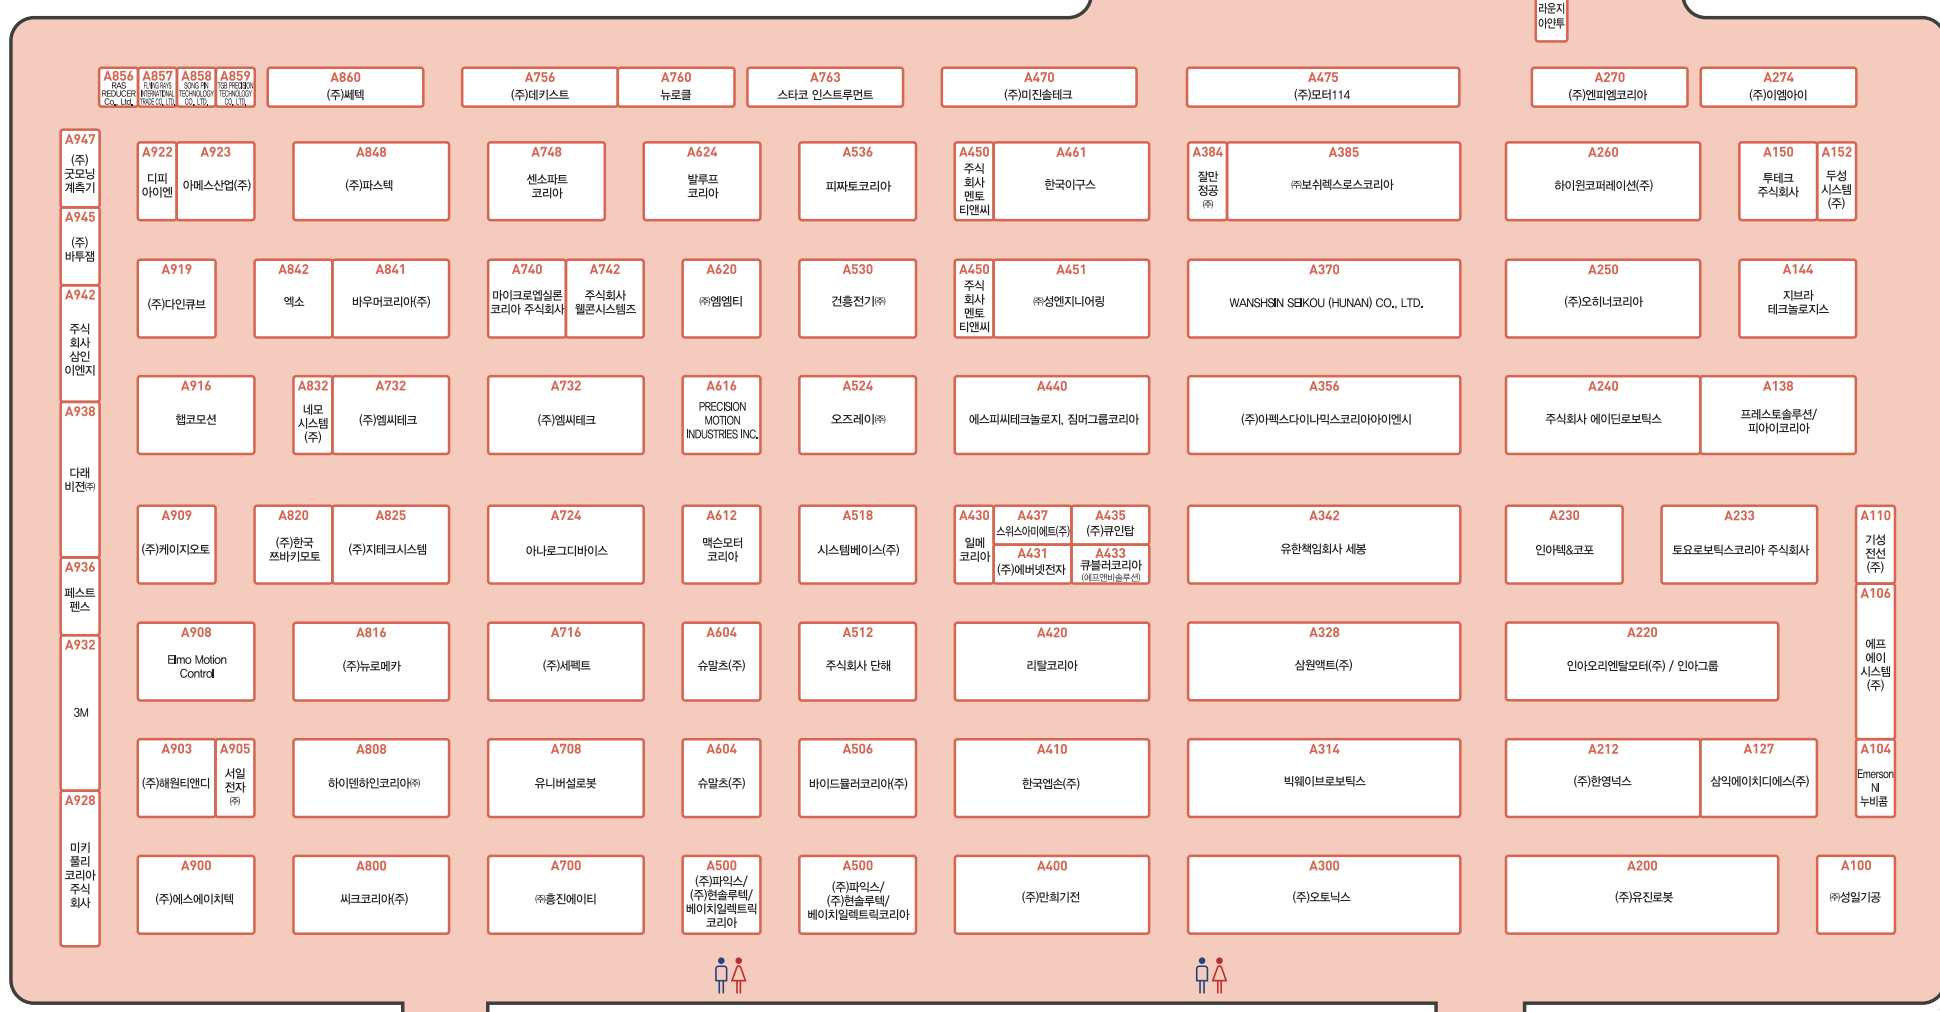

HALL A aimex